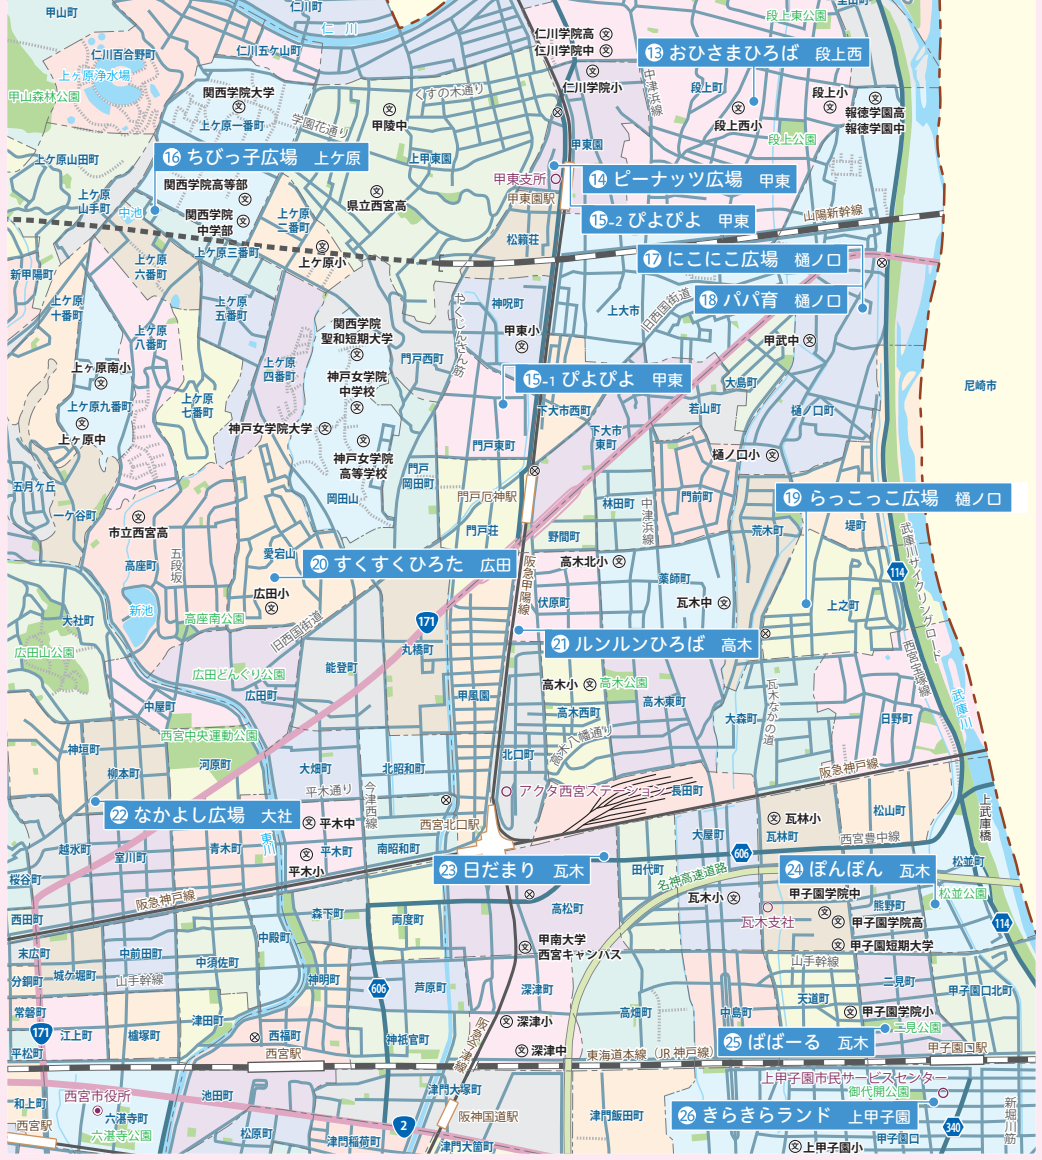

高 木

ルンルンひろば

- [開催日時] 第4金曜日
10:00～11:30
- [開催場所] 高木センター 3階 集会室  21
- [対象年齢] 0～3歳未満の子どもとその親
- [サロン内容] 自由遊び、手遊び、絵本の読み聞かせ、体操など
- [定員制] なし
- [予約制] なし
- [参加費] なし
- [駐車場・駐輪場] 駐輪場あり
- [バリアフリー情報] 授乳室あり、エレベーターあり
- [アクセス] 西宮市伏原町1-58
西宮北口駅から徒歩10分

コメント

子ども同士、親同士のかわりを大事にし、この場にいたら何だか温かいものを感じ、楽しい気分になれるよう雰囲気づくりを大切にしたいと考えています。

伊丹市

- ⑩ 県立阪神特別支援学校
- ⑪ 尼崎市立尼崎養護学校
- ⑫ 県立ことばと聴覚特別支援学校

宝塚市

12 にここ広場 段上

13 おひさまひろば 段上西

14 ピーナッツ広場 甲東

15-2 びよびよ 甲東

17 にここ広場 樋ノ口

18 パパ育 樋ノ口

15-1 びよびよ 甲東

19 らっこっ広場 樋ノ口

21 ルンルンひろば 高木

22 なかよし広場 大社

23 日だまり 瓦木

24 ほんぼん 瓦木

26 きらきらランド 上甲子園

尼崎市

新堀川筋