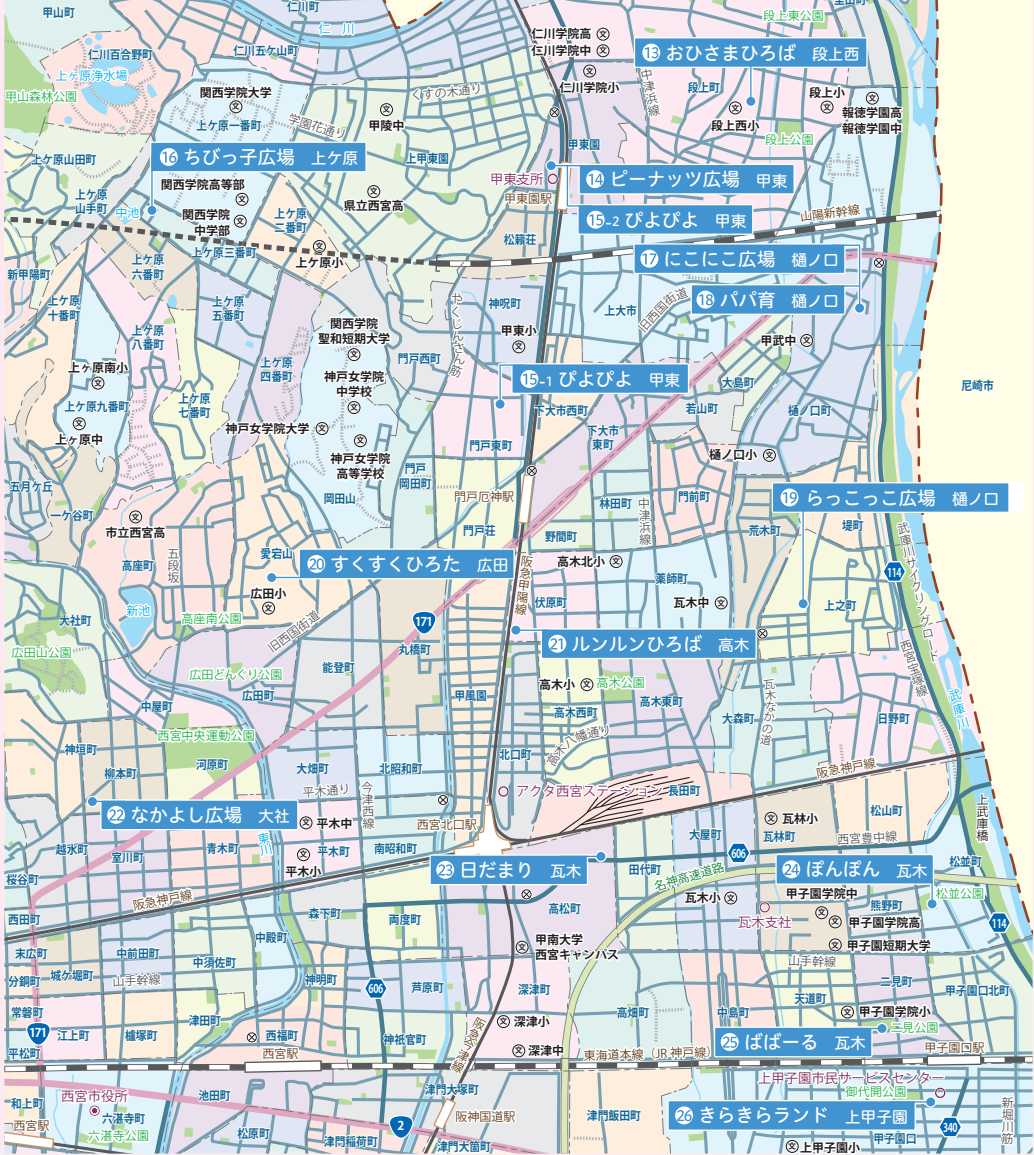

日 だ ま り

- [開催日時] 毎月第1金曜日
10:00～11:30
- [開催場所] 西宮市市民交流センター  23
- [対象年齢] 0～未就園の子どもとその親
- [サロン内容] 自由遊び
- [定員制] なし
- [予約制] なし
- [参加費] なし
- [駐車場・駐輪場] 駐車場なし、駐輪場あり
- [バリアフリー情報] —
- [アクセス] 高松町20-20
阪急西宮北口駅から徒歩5分

コメント

3か月児～1歳前後の子どもが多く利用されています。ママも情報交換の場となっていて楽しい時間をすごされています。

ば ば ー る

- [開催日時] 毎月第2・4水曜日
10:00～11:30
- [開催場所] 二見町自治会館  25
- [対象年齢] 0～未就園の子どもとその親
- [サロン内容] 遊びの場の提供と親同士の交流
- [定員制] なし
- [予約制] なし
- [参加費] なし
- [駐車場・駐輪場] 駐車場なし、駐輪場あり
- [バリアフリー情報] —
- [アクセス] 西宮市二見町7番（二見公園内）

コメント

温もりのある木のおも
ちゃで楽しいひと時を。

伊丹市

- ⑩ 県立阪神特別支援学校
- ⑪ 尼崎市立尼崎養護学校
- ⑫ 県立ことばと聴覚特別支援学校

宝塚市

尼崎市

新堀川筋

上甲子園市民サービスセンター
（旧代開公園）