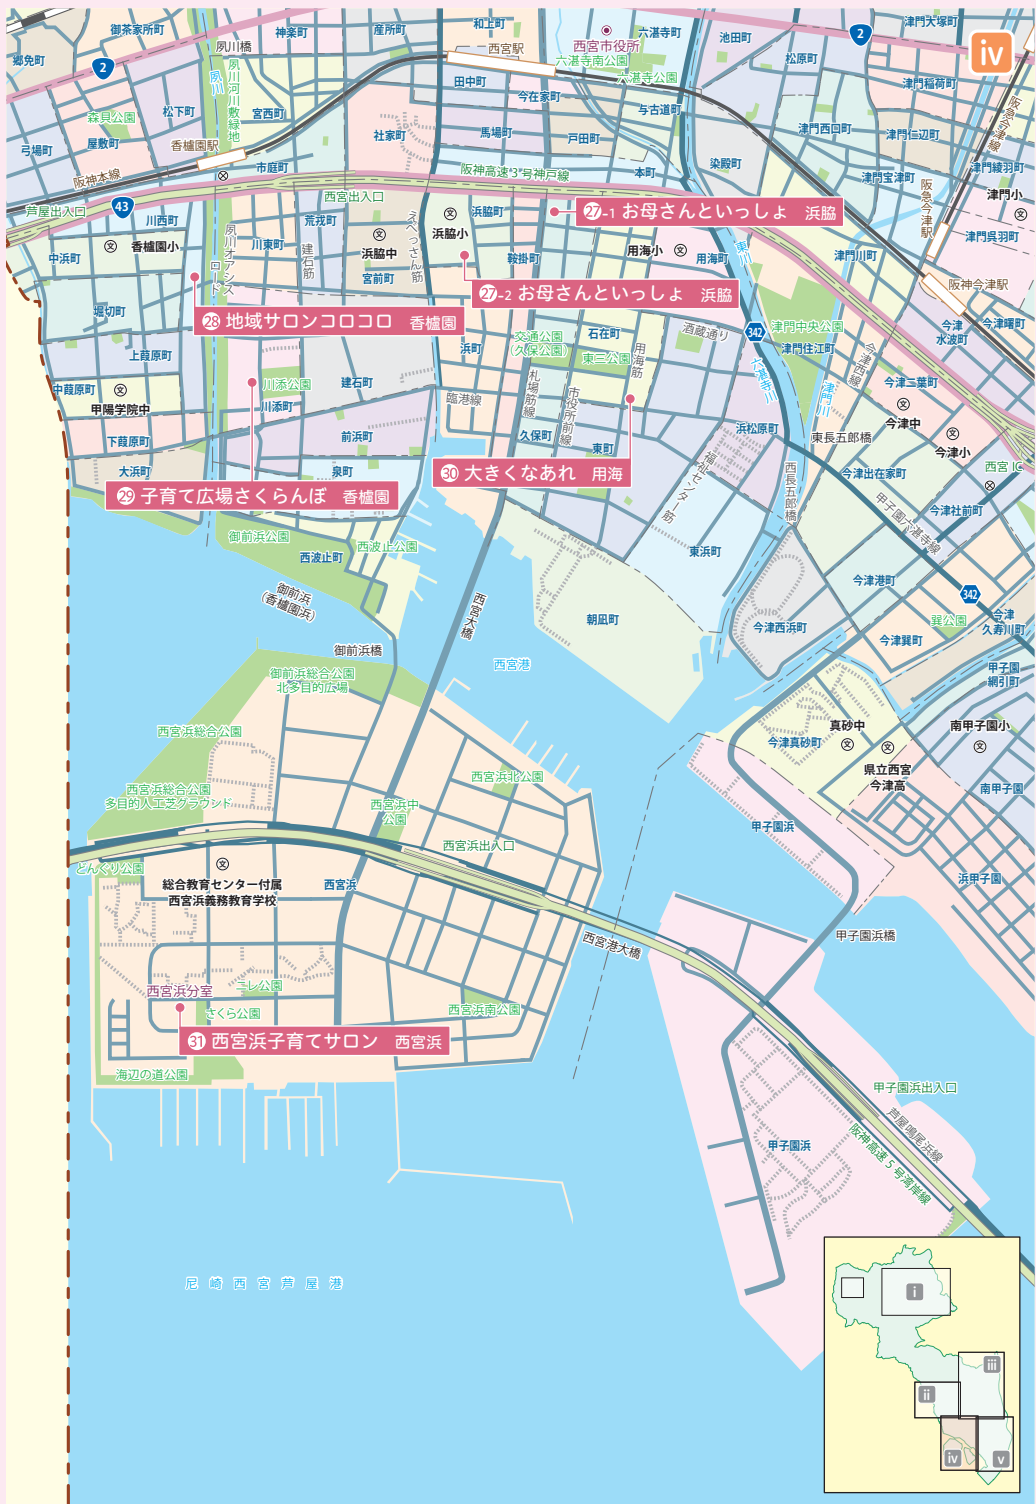

## お母さんといっしょ

- [開催日時]** ① 国有地プレーパーク 第2水曜日 11:00~12:00  
 ② 浜脇公民館 第4水曜日 10:00~11:30
- [開催場所]** ① 国有地プレーパーク iv 27-1  
 ② 浜脇公民館 iv 27-2
- [対象年齢]** 0歳~3歳
- [サロン内容]** ① 第2水曜日→国有地プレーパークで自然に親しむ、水遊び、どんぐり拾い、花摘み、ブランコ、すべり台など  
 ② 第4水曜日→年2回のベビーマッサージ、年2回のピアノサキソフォンの演奏会、6月運動会、2月ひな祭り、11月クリスマス会
- [定員制]** なし
- [予約制]** なし
- [参加費]** なし
- [駐車場・駐輪場]** あり（ただし、プレーパークは駐車場なし）
- [バリアフリー情報]** あり（和室）
- [アクセス]** ① 国有地プレーパーク 西宮市久保町1  
 阪神西宮駅より南へ7分程、国道43号線本町交差点南東角の緑地  
 ② 浜脇公民館 西宮市浜脇町5-14  
 阪神西宮駅より南へ10分程、浜脇小学校の南東角

### コメント

あかちゃん運動会は社協福祉委員全員でお出迎え！最大のイベントです。  
 ベビーマッサージは大好評で申込者をお断りするくらいの人気です。

尼崎西宮芦屋港