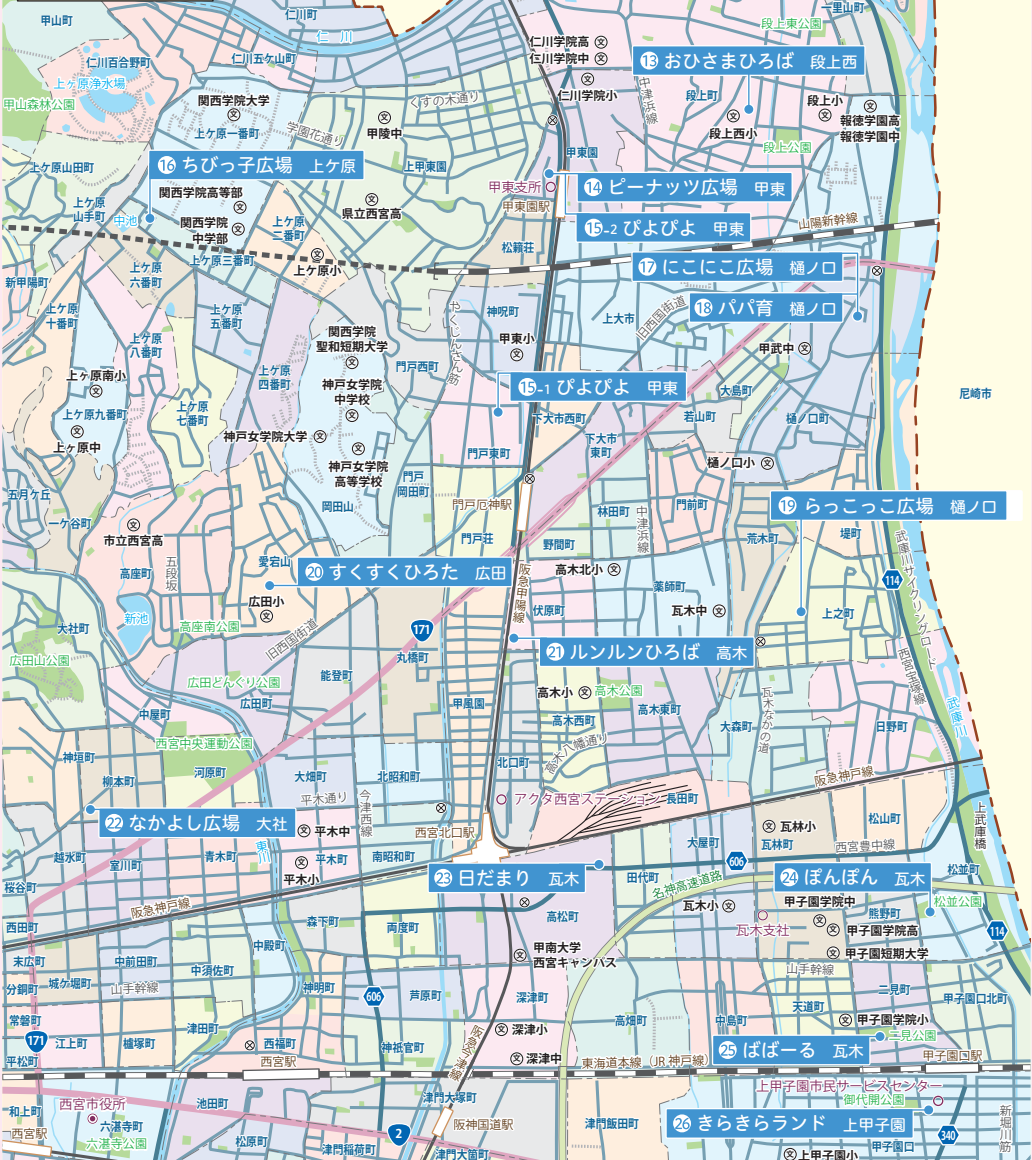

段 上

にこにこ広場

- [開催日時] 第4月曜日（8月・12月・3月は休み）
10:00～11:30
- [開催場所] さくら会館 2階  
- [対象年齢] 0歳～4歳の子どもとその親
- [サロン内容] 参加者同士の情報交換、自由遊び、絵本の読み聞かせ、紙芝居、季節にちなんだ折り紙などの工作など
- [定員制] なし
- [予約制] なし
- [参加費] なし
- [駐車場・駐輪場] 駐車場なし、駐輪場あり
- [バリアフリー情報] エレベーターなし
- [アクセス] 西宮市一里山町14
バス停仁川口橋より2分

コメント

自由遊びが主で、ゆったりとした時間を楽しく過ごしてもらおうサロン

伊丹市

⑩ 県立阪神
特別支援学校
 ⑪ 尼崎市立
尼崎養護学校
 ⑫ 県立ことばと
聴覚特別支援学校

宝塚市

12 にここ広場 段上

13 おひさまひろば 段上西

14 ピーナッツ広場 甲東

15-2 びびびよ 甲東

17 にここ広場 樋ノ口

18 パパ育 樋ノ口

15-1 びびびよ 甲東

19 らっこっ広場 樋ノ口

21 ルンルンひろば 高木

16 ちびっ子広場 上ヶ原

22 なかよし広場 大社

23 平木中

28 日だまり 瓦木

24 ほんぼん 瓦木

26 きらきらランド 上甲子園

尼崎市

新堀川筋