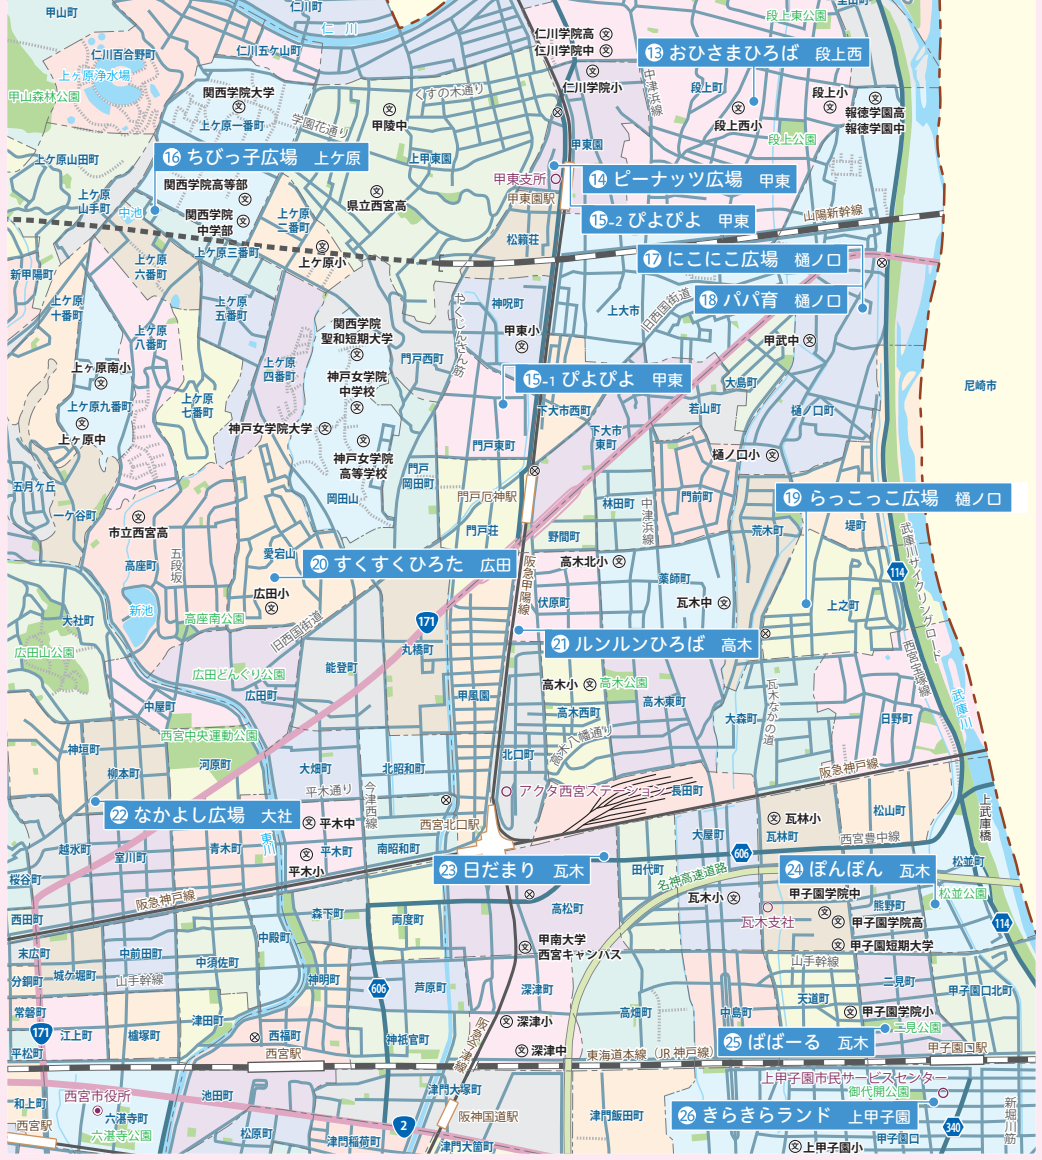

なかよし広場

- [開催日時] 第3火曜日（4・8月は休み）
10:00～11:30
- [開催場所] 大社公民館 2階 講堂  
- [対象年齢] 0～未就園の子どもと保護者
- [サロン内容] 自由遊び、絵本の読み聞かせ、親子体操など
- [定員制] なし
- [予約制] なし
- [参加費] なし
- [駐車場・駐輪場] 駐車場・駐輪場あり
- [バリアフリー情報] エレベーターあり、授乳室あり
- [アクセス] 西宮市柳本町1-37
阪急・阪神バス市民運動場前から徒歩5分

コメント

お散歩がてらに遊びにきませんか？ボランティア一同お待ちしております♡

伊丹市

- ⑩ 県立阪神特別支援学校
- ⑪ 尼崎市立尼崎養護学校
- ⑫ 県立ことばと聴覚特別支援学校

宝塚市

尼崎市

新堀川筋

⑬ 上甲子園小 甲子園口