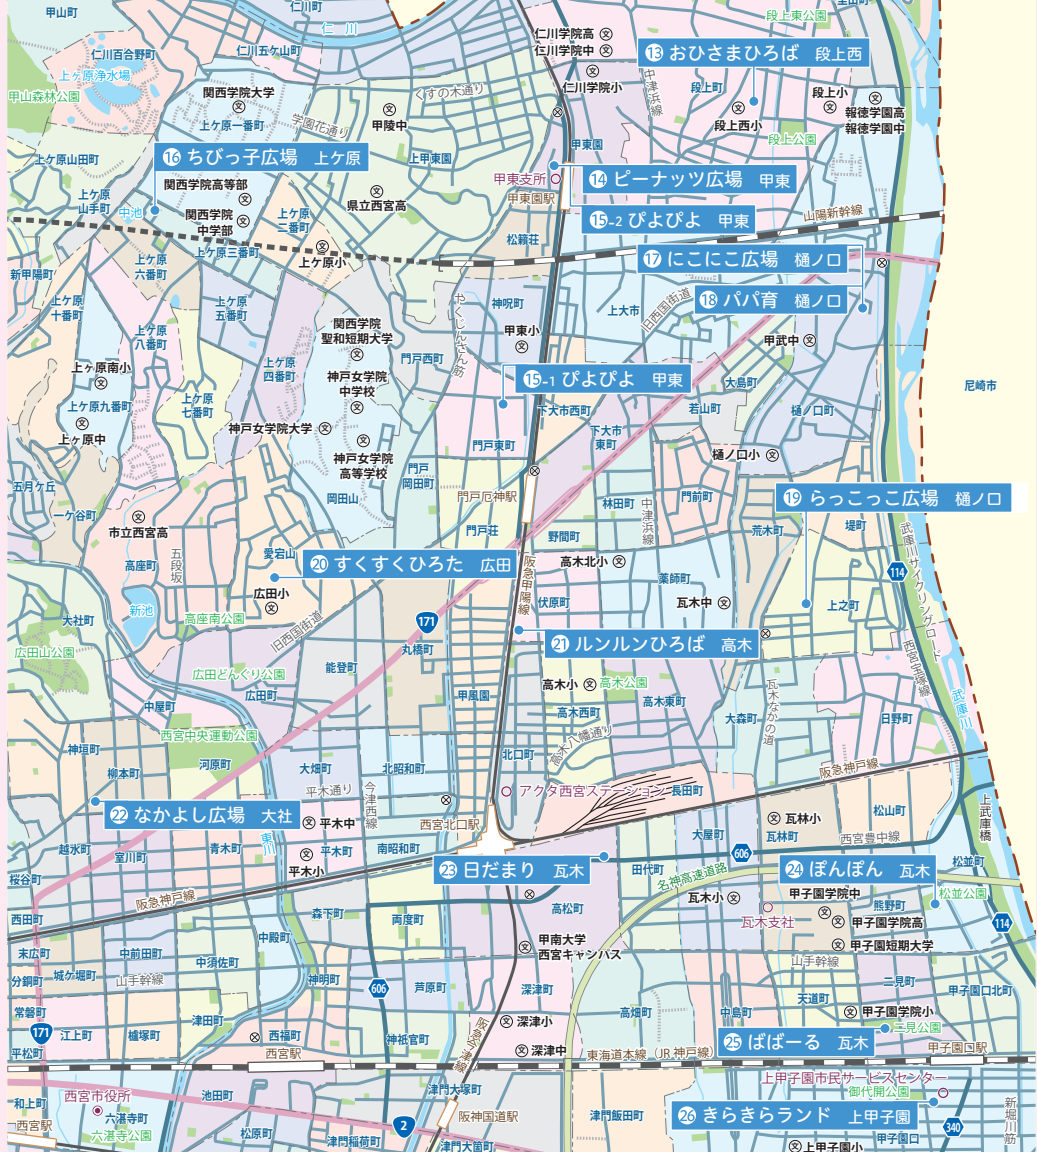

16 ちびっ子広場 上ヶ原

16 ちびっ子広場 上ヶ原

16 ちびっ子広場 上ヶ原

16 ちびっ子広場 上ヶ原

16 ちびっ子広場 上ヶ原

16 ちびっ子広場 上ヶ原

16 ちびっ子広場 上ヶ原

16 ちびっ子広場 上ヶ原

16 ちびっ子広場 上ヶ原

16 ちびっ子広場 上ヶ原

16 ちびっ子広場 上ヶ原

尼崎市

新堀川筋

上甲子園小

甲子園口

甲子園