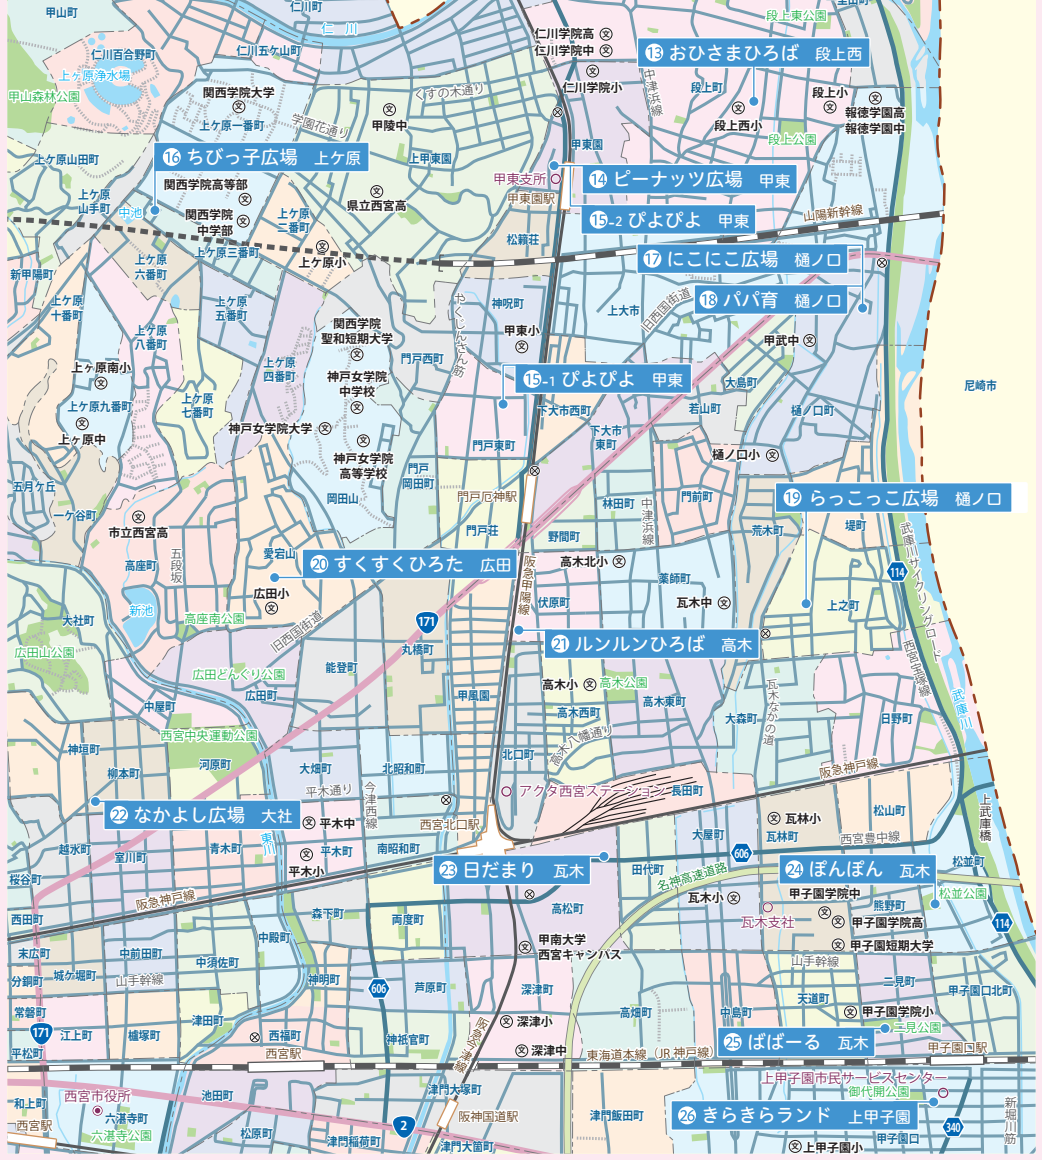

伊丹市

⑩ 県立阪神  
特別支援学校  
 ⑪ 尼崎市立  
尼崎養護学校  
 ⑫ 県立ことばと  
聴覚特別支援学校

宝塚市

12 にここ広場 段上

13 おひさまひろば 段上西

14 ピーナッツ広場 甲東

15-2 びびびよ 甲東

17 にここ広場 樋ノ口

18 パパ育 樋ノ口

15-1 びびびよ 甲東

19 らっこっ広場 樋ノ口

21 ルンルンひろば 高木

22 なかよし広場 大社

23 日だまり 瓦木

24 ほんぼん 瓦木

26 きらきらランド 上甲子園

16 ちびっ子広場 上ヶ原

20 すくすくひろた 広田

25 ぱぱーる 瓦木

尼崎市

新堀川筋

尼崎 西宮 芦屋 港

## あいの家

- [開催日時] ①さくら台 第1水曜日 10:00～11:30  
②平成台・③南台 第3水曜日 10:00～11:30
- [開催場所] ①さくら台 さくらプラザ ⓘ ①-1  
②平成台 名塩平成台自治会館 ⓘ ①-2 (※現在、閉鎖中)  
③南台 名塩南台中央会館別館 ⓘ ①-3
- [対象年齢] 0歳～高齢者、障害者も含めて地域のすべての方
- [サロン内容] 自由遊び、人形劇 等
- [定員制] なし
- [予約制] なし
- [参加費] 無料
- [駐車場・駐輪場] ①さくら台・②平成台 あり  
③南台 なし
- [バリアフリー情報] 車いす等の使用可能
- [アクセス] ①さくら台 さくらプラザ 名塩さくら台4-12-10  
②平成台 名塩平成台自治会館 名塩平成台545-32  
③南台 名塩南台中央会館別館 名塩南台3-13-1