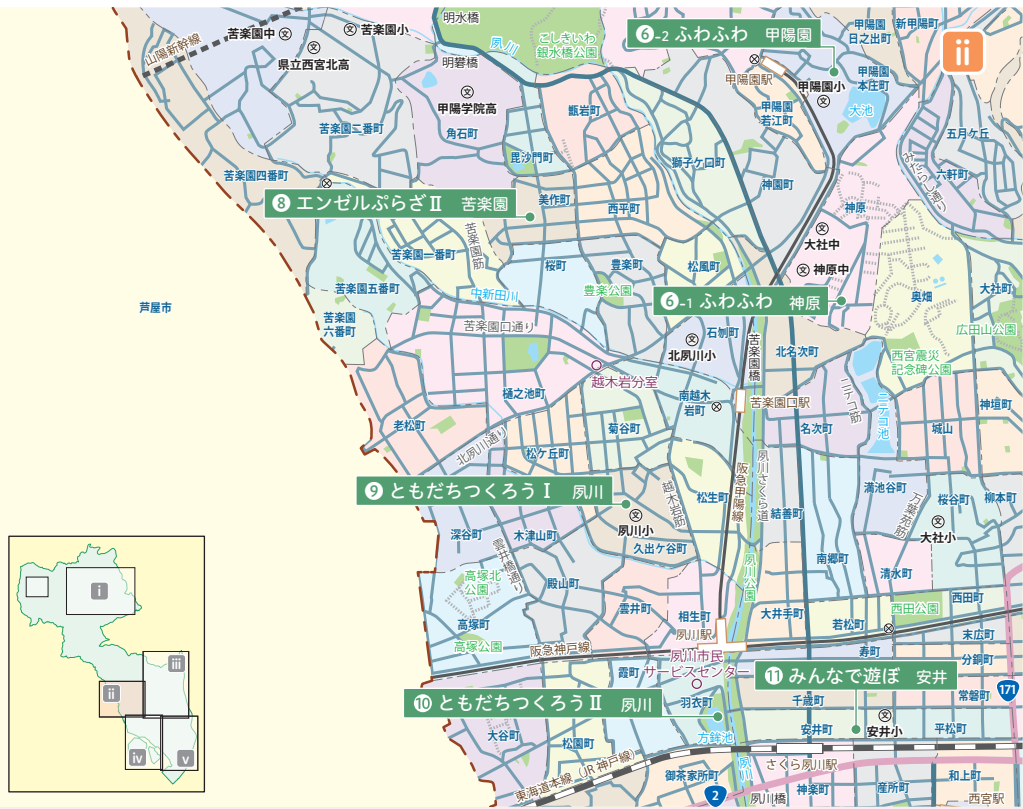

西宮市

子育て地域サロン情報誌

## 目次

1 名 塩「あいの家」	i	21 高 木「ルンルンひろば」	iii
2 東山台「てくてくクマさん」	i	22 大 社「なかよし広場」	iii
3 生 瀬「よちよち広場」	i	23 瓦 木「日だまり」	iii
4 北六甲台「ともだちつくろう」	i	24 瓦 木「ぼんぼん」	iii
5 山 口「育て山口っ子ひろば」	i	25 瓦 木「ばばーる」	iii
6 神原・ 甲陽園「ふわふわ」	ii	26 上甲子園「きらきらランド」	iii
7 北夙川「エンゼルプラザⅠ」 ※日時・場所未定		27 浜 脇「お母さんといっしょ」	iv
8 苦楽園「エンゼルプラザⅡ」	ii	28 香櫨園「地域サロン コロコロ」	iv
9 夙 川「ともだちつくろうⅠ」	ii	29 香櫨園「子育て広場 さくらんぼ」	iv
10 夙 川「ともだちつくろうⅡ」	ii	30 用 海「大きくなあれ」	iv
11 安 井「みんなで遊ぼ」	ii	31 西宮浜「西宮浜子育てサロン」	iv
12 段 上「にこにこ広場」	iii	32 津 門「チビッコ遊び場つと」	v
13 段上西「おひさまひろば」	iii	33 春 風「子育てサロン ママのひざ」	v
14 甲 東「ピーナッツ広場」	iii	34 小 松「ふれんず」	v
15 甲 東「びよびよ」	iii	35 今 津「きらっと」	v
16 上ヶ原「ちびっ子広場」	iii	36 鳴尾西「ゆうゆう」	v
17 樋ノ口「にこにこ広場」	iii	37 南甲子園「プーさん広場」	v
18 樋ノ口「パパ育」	iii	38 鳴尾東「つみき会」	v
19 樋ノ口「らっこっこ広場」	iii	39 甲子園浜「浜っこひろば」	v
20 広 田「すくすくひろた」	iii	40 高 須「レインボーキッズ」	v

伊丹市

⑩ 県立阪神  
特別支援学校  
 ⑪ 尼崎市立  
尼崎養護学校  
 ⑫ 県立ことばと  
聴覚特別支援学校

宝塚市

12 にここ広場 段上

13 おひさまひろば 段上西

14 ピーナッツ広場 甲東

15-2 びびびよ 甲東

17 にここ広場 樋ノ口