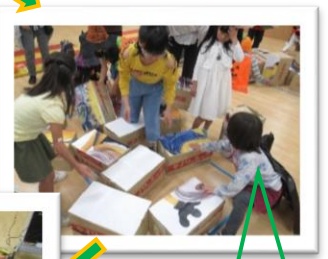

11月6日(火)

12月4日(火)

☆13時半～☆参加費 100円
(飲み物代)

ふれぼのの様子をお届けします！

ハロウィンイベント開催しました☆

10/31

ふれぼで恒例のハロウィンイベントは今年で3回目！

第2土曜日の『ふらっとパーク』の活動でつくったおそろいのマントや好きなコスチュームを着て子どもから大人までたくさんの方で楽しみました。地域活動センターふれぼののメンバーが企画した『巨大パズル』の組み立てをチームで協力しながらチャレンジ。『トリック オア トリート！』という子どもたちの元気な一声に、来館している大人の方がキャンディをプレゼントする姿もみられました。

チームで作戦会議！

ん〜むずかしい！

あ！顔ができた！

記念に1枚 はい！チーズ☆

参加者募集！

11/24 (土)

10:00~12:00

体験型防災プログラム