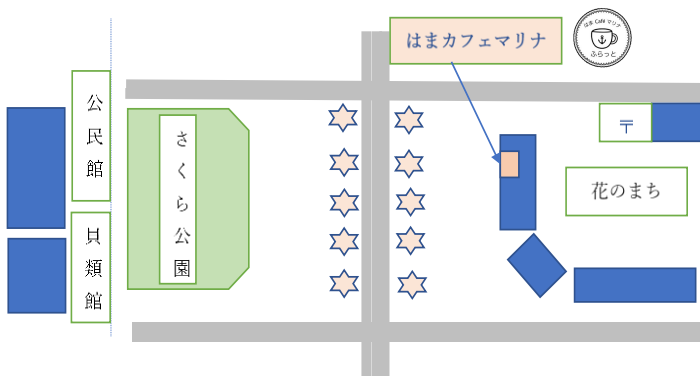

# はま Café マリナふらっと

お待たせいたしました！新型コロナの影響で開店を見合わせておりましたが、感染拡大に留意し  
来る7/1にオープンいたします。お気軽にお越しください。

いつでも気軽に来れる場を願って、将来は週5日の営業を目指しています。一緒にお手伝い頂けるボランティアさんを募集しております。詳しくは裏面をご覧ください。

## はま Café マリナふらっと

日 時 月・水・木・金・土

(※当面は月・水・土のみ営業)

10:00~16:00

メニュー コーヒー・紅茶・ジュース

全て100円

住所:西宮浜4丁目14-3  
(花のまちマリナヴィラ1階西側店舗)  
連絡先:0798-55-9290

「はま Café マリナ ふらっと」は、地域団体と住民で組織した「はまカフェマリナ運営委員会」が運営しています。このカフェは地域の皆さんが高齢になっても生き生きと暮らし続けていける様、世代を問わず楽しんで頂く為の地域カフェです。