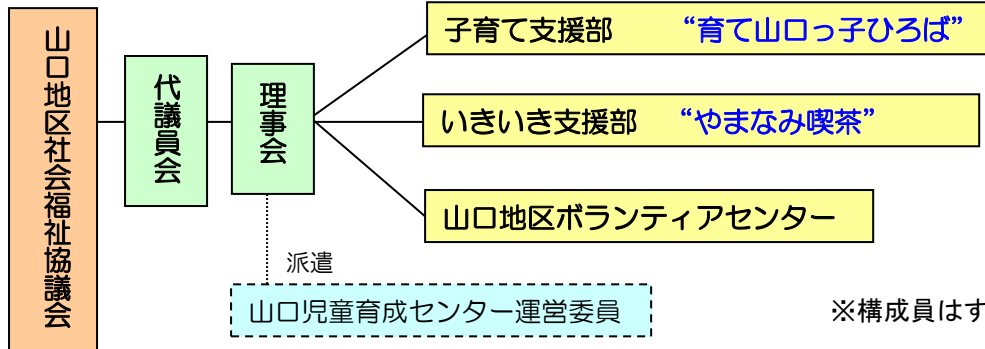

You&I  
友愛

ひとりみんなのために  
みんなひとりのために

西宮市山口地区社会福祉協議会  
山口地区ボランティアセンター  
令和元年12月20日第68号

山口地区社会福祉協議会組織図

※構成員はすべてボランティアです

# ご存じですか？ ボランティアセンター

**地域行事の主催、協力**

“さくらまつり” 主催  
ボランティア約40名、中学生V約80名

“ホタルウォークラリー” 屋台出店  
“アルキナーレ” 屋台出店  
“ゆうあい喫茶” 公民館文化祭開催時  
“出張ゆうあい喫茶” 船坂公民館講座

**学校園・児童施設へ**

山口中学校 “トライやる” 受け入れ  
山口幼稚園 PTA行事での託児  
児童センター “リフレッシュママ” 託児  
“大迷路”  
“サンタクロース” 派遣