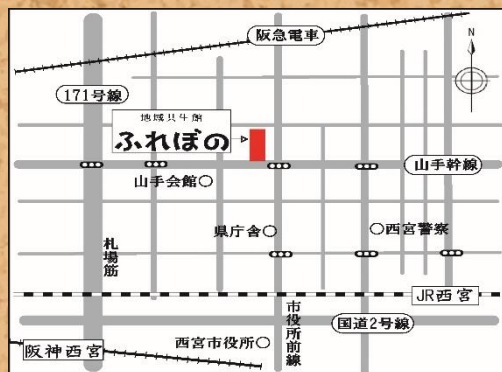

どなたでもお気軽にお立ち寄りください。

〒662-0857

西宮市中前田町 1-23

(地域共生館ふれぼの内)

TEL.0798-61-1408

FAX.0798-61-1409

(開館時間は 9:00~17:30)

いつまでも住みなれた地域で安心して暮らし続けられるように、ほっと一息つける居場所を目指しています。

ドリンク すべて100円

“地域共生館ふれぼの”は西宮市社会福祉協議会が運営しています！

子どもから高齢者、障害のある人、ボランティアなどが、地域で共に暮らしていくまちづくりの拠点館です。